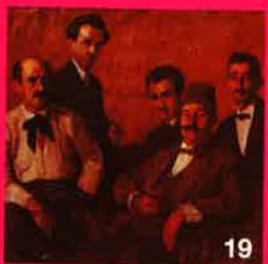

MSGSÜ

Açık Bilim Sanat Arşivi

MSGSÜ SANAT KORIDORU “AKADEMİ'DEN İZLER”

Tophane - Beşiktaş / 3 Mart - 30 Nisan 2005

MİMAR SİNAN GÜZEL SANATLAR ÜNİVERSİTESİ

MSGSÜ Açık Bili

9

10

19

20

21

28

29

30

37

38